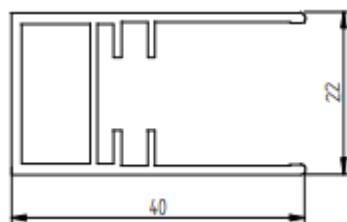

MOUSTIQUAIRE PLISSE – PS2 . PS2 V

Dimensions garanties

	LARGEUR MINIMALE (MM)	LARGEUR MAXIMALE (MM)	HAUTEUR MINIMALE (MM)	HAUTEUR MAXIMALE (MM)
PS2	1300	5000	1750	2750
PS2 V*	1300	5000	2800	2350

*délai non - standard

Profils

Profil bas 4mm

Canal amovible

Profils sur cadre

Profilé latéral en aluminium de 40mm

Profilé supérieur en aluminium de 40 mm

canal aimanté

Profilé supérieur en aluminium de 40 mm

profilé latéral en aluminium de 25mm

Section horizontale

Section verticale

Couleurs

Standard couleurs du filet

Standard couleurs du cadre

Standard couleurs des pièces plastiques

Version de couleur standard PS2