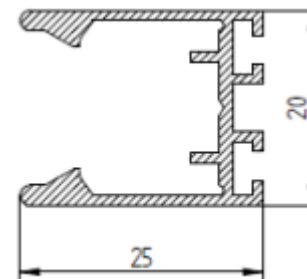

MOUSTIQUAIRE PLISSE – PS2 . PS2 V

Dimensions garanties

	LARGEUR MINIMALE (MM)	LARGEUR MAXIMALE (MM)	HAUTEUR MINIMALE (MM)	HAUTEUR MAXIMALE (MM)
PS2	1300	5000	1750	2750
PS2 V*	1300	5000	2800	2350

*délai non - standard

Profils

Profil bas 4mm

Canal amovible

Profils sur cadre

Profilé latéral en aluminium de 40mm

Profilé supérieur en aluminium de 40 mm

canal aimanté

Profilé supérieur en aluminium de 40 mm

profilé latéral en aluminium de 25mm

Section horizontale

Section verticale

Couleurs

Standard couleurs du filet

Standard couleurs du cadre

Standard couleurs des pièces plastiques

Version de couleur standard PS2