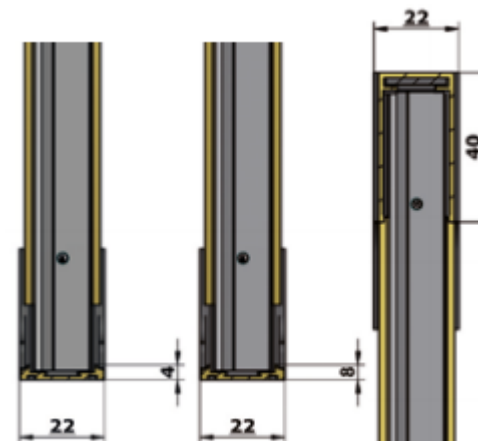

MOUSTIQUAIRE PLISSE – PS2 . PS2 V

Dimensions garanties

	LARGEUR MINIMALE (MM)	LARGEUR MAXIMALE (MM)	HAUTEUR MINIMALE (MM)	HAUTEUR MAXIMALE (MM)
PS2	1300	5000	1750	2750
PS2 V*	1300	5000	2800	2350

*délai non - standard

Profils

Profil bas 4mm

Canal amovible

Profils sur cadre

Profilé latéral en aluminium de 40mm

Profilé supérieur en aluminium de 40 mm

canal aimanté

Profilé supérieur en aluminium de 40 mm

profilé latéral en aluminium de 25mm

Section horizontale

Section verticale

Couleurs

Standard couleurs du filet

Standard couleurs du cadre

Standard couleurs des pièces plastiques

Version de couleur standard PS2