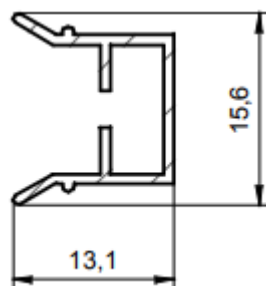

MOUSTIQUAIRE PLISSE – PS2 . PS2 V

Dimensions garanties

	LARGEUR MINIMALE (MM)	LARGEUR MAXIMALE (MM)	HAUTEUR MINIMALE (MM)	HAUTEUR MAXIMALE (MM)
PS2	1300	5000	1750	2750
PS2 V*	1300	5000	2800	2350

*délai non - standard

Profils

Profil bas 4mm

Canal amovible

Profils sur cadre

Profilé latéral en aluminium de 40mm

Profilé supérieur en aluminium de 40 mm

canal aimanté

Profilé supérieur en aluminium de 40 mm

profilé latéral en aluminium de 25mm

Section horizontale

Section verticale

Couleurs

Standard couleurs du filet

Standard couleurs du cadre

Standard couleurs des pièces plastiques

Version de couleur standard PS2