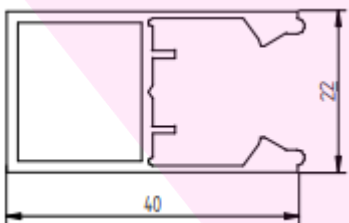

MOUSTIQUAIRE PLISSE – PS2 . PS2 V

Dimensions garanties

	LARGEUR MINIMALE (MM)	LARGEUR MAXIMALE (MM)	HAUTEUR MINIMALE (MM)	HAUTEUR MAXIMALE (MM)
PS2	1300	5000	1750	2750
PS2 V*	1300	5000	2800	2350

*délai non - standard

Profils

Profil bas 4mm

Canal amovible

Profils sur cadre

Profilé latéral en aluminium de 40mm

Profilé supérieur en aluminium de 40 mm

canal aimanté

Profilé supérieur en aluminium de 40 mm

profilé latéral en aluminium de 25mm

Section horizontale

Section verticale

Couleurs

Standard couleurs du filet

Standard couleurs du cadre

Standard couleurs des pièces plastiques

Version de couleur standard PS2