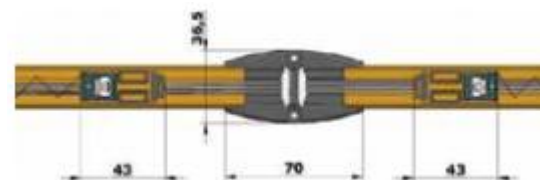

MOUSTIQUAIRE PLISSE – PS2 . PS2 V

Dimensions garanties

	LARGEUR MINIMALE (MM)	LARGEUR MAXIMALE (MM)	HAUTEUR MINIMALE (MM)	HAUTEUR MAXIMALE (MM)
PS2	1300	5000	1750	2750
PS2 V*	1300	5000	2800	2350

*délai non - standard

Profils

Profil bas 4mm

Canal amovible

Profils sur cadre

Profilé latéral en aluminium de 40mm

Profilé supérieur en aluminium de 40 mm

canal aimanté

Profilé supérieur en aluminium de 40 mm

profilé latéral en aluminium de 25mm

Section horizontale

Section verticale

Couleurs

Standard couleurs du filet

Standard couleurs du cadre

Standard couleurs des pièces plastiques

Version de couleur standard PS2