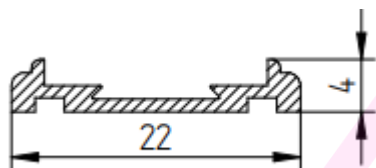

MOUSTIQUAIRE PLISSE – PS2 . PS2 V

Dimensions garanties

	LARGEUR MINIMALE (MM)	LARGEUR MAXIMALE (MM)	HAUTEUR MINIMALE (MM)	HAUTEUR MAXIMALE (MM)
PS2	1300	5000	1750	2750
PS2 V*	1300	5000	2800	2350

*délai non - standard

Profils

Profil bas 4mm

Canal amovible

Profils sur cadre

Profilé latéral en aluminium de 40mm

Profilé supérieur en aluminium de 40 mm

canal aimanté

Profilé supérieur en aluminium de 40 mm