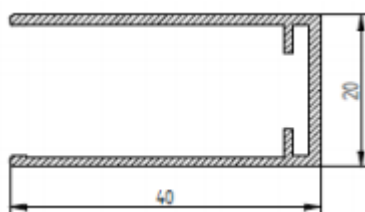

MOUSTIQUAIRE PLISSE – PS2 . PS2 V

Dimensions garanties

	LARGEUR MINIMALE (MM)	LARGEUR MAXIMALE (MM)	HAUTEUR MINIMALE (MM)	HAUTEUR MAXIMALE (MM)
PS2	1300	5000	1750	2750
PS2 V*	1300	5000	2800	2350

*délai non - standard

Profils

Profil bas 4mm

Canal amovible

Profils sur cadre

Profilé latéral en aluminium de 40mm

Profilé supérieur en aluminium de 40 mm

canal aimanté

Profilé supérieur en aluminium de 40 mm

profilé latéral en aluminium de 25mm

Section horizontale

Section verticale

Couleurs

Standard couleurs du filet

Standard couleurs du cadre

Standard couleurs des pièces plastiques

Version de couleur standard PS2