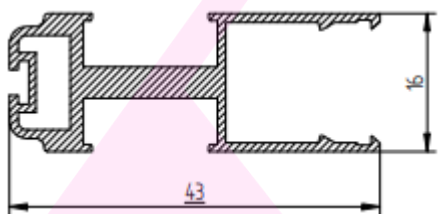

MOUSTIQUAIRE PLISSE – PS2 . PS2 V

Dimensions garanties

	LARGEUR MINIMALE (MM)	LARGEUR MAXIMALE (MM)	HAUTEUR MINIMALE (MM)	HAUTEUR MAXIMALE (MM)
PS2	1300	5000	1750	2750
PS2 V*	1300	5000	2800	2350

*délai non - standard

Profils

Profil bas 4mm

Canal amovible

Profils sur cadre

Profilé latéral en aluminium de 40mm

Profilé supérieur en aluminium de 40 mm

canal aimanté

Profilé supérieur en aluminium de 40 mm

profilé latéral en aluminium de 25mm

Section horizontale

Section verticale

Couleurs

Standard couleurs du filet

Standard couleurs du cadre

Standard couleurs des pièces plastiques

Version de couleur standard PS2